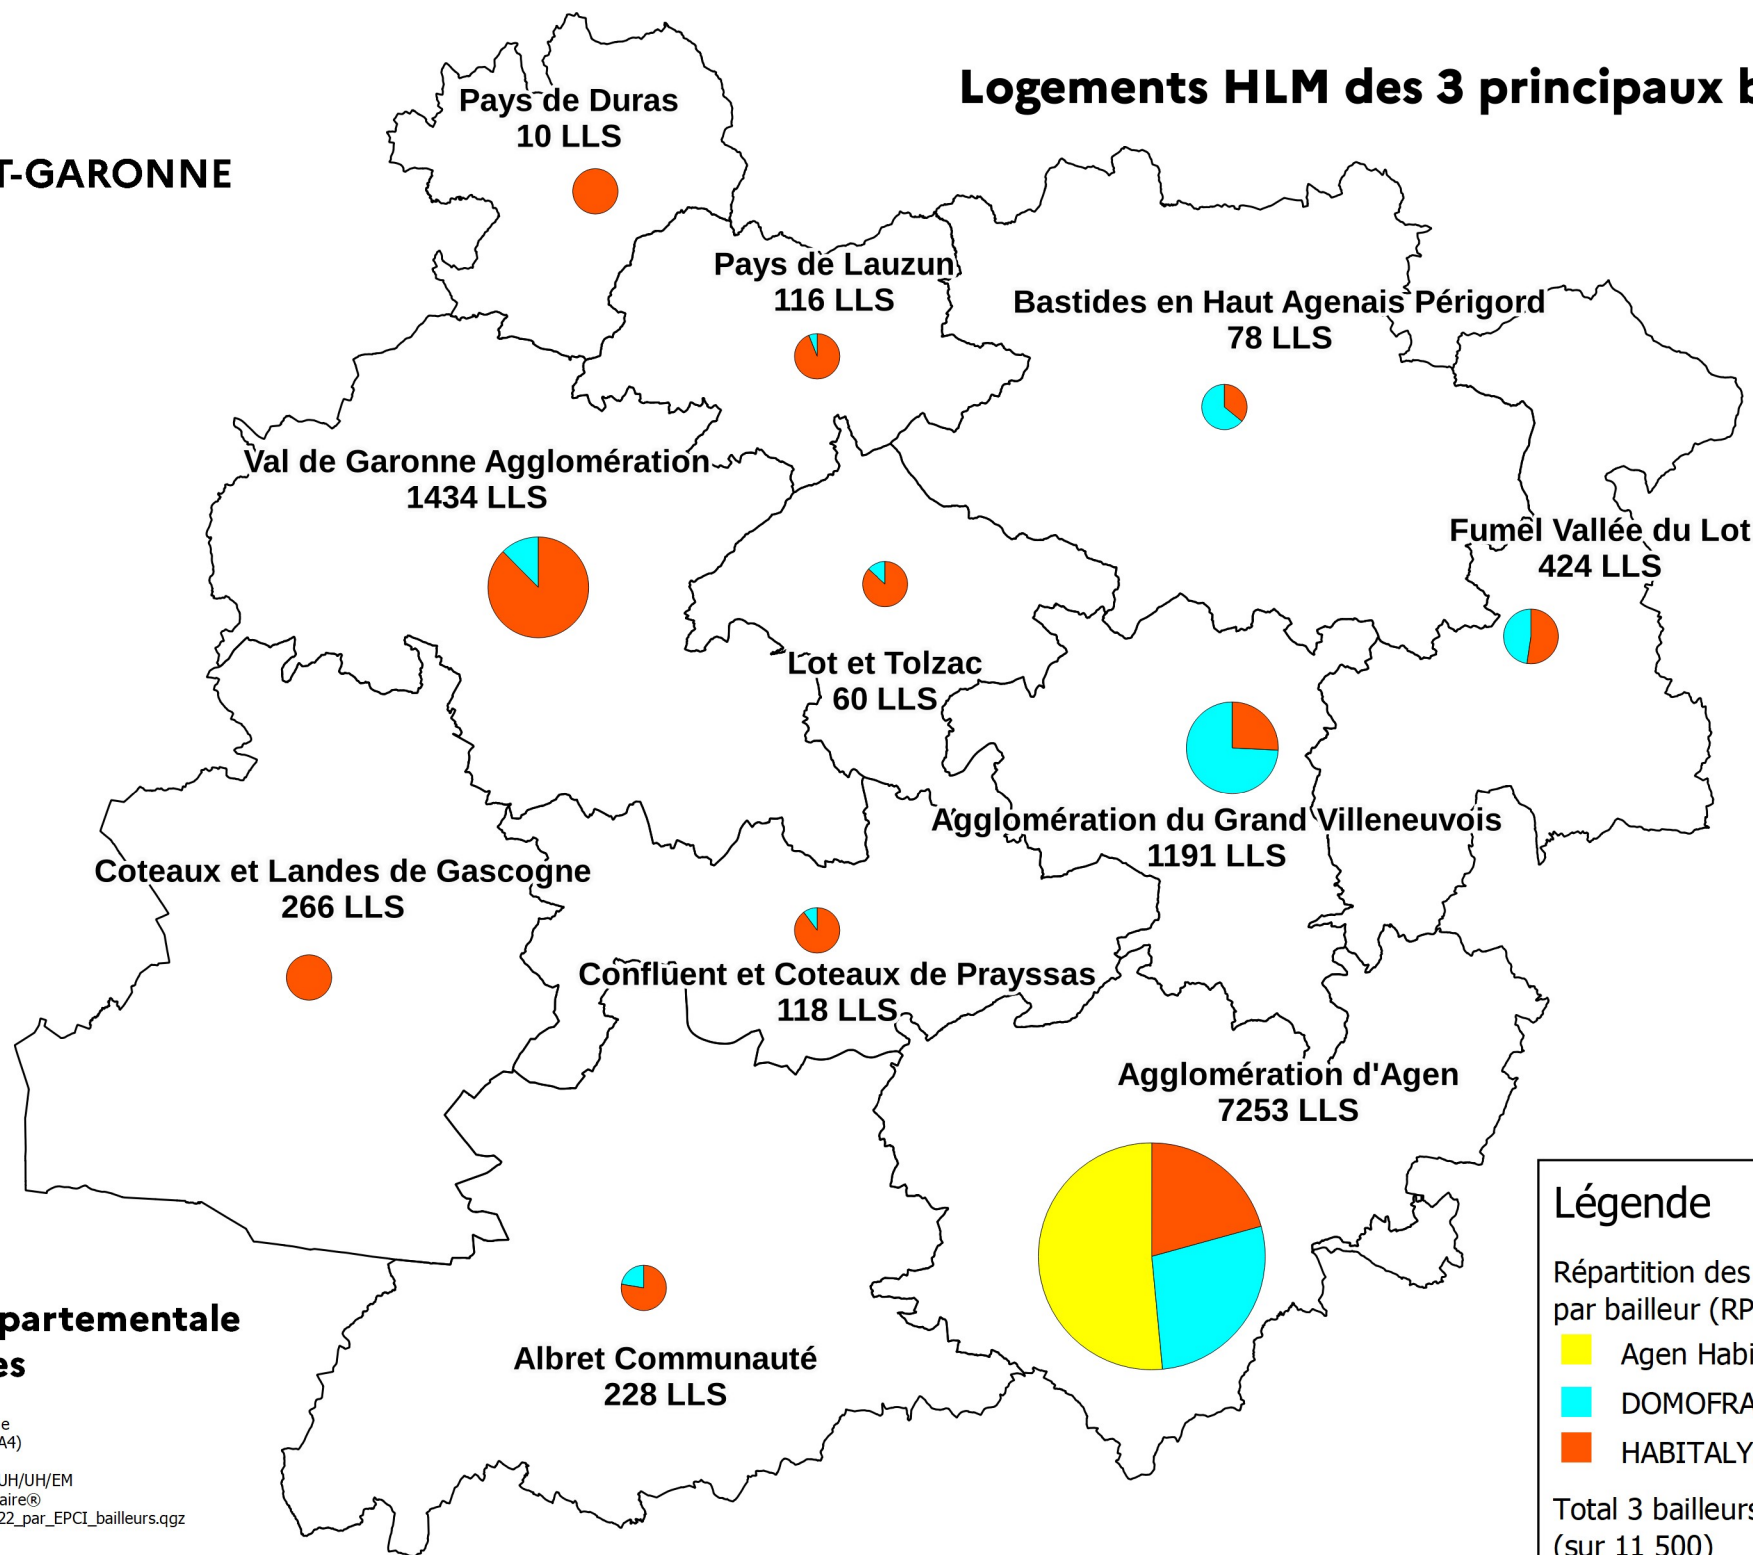

**PRÉFET
DE LOT-ET-GARONNE**

*Liberté
Égalité
Fraternité*

Logements HLM des 3 principaux bailleurs

Légende

Répartition des logements HLM par bailleur (RPLS 2022)

- Agen Habitat (3 735)
- DOMOFRANCE (3 407)
- HABITALYS (4 036)

Total 3 bailleurs: 11 178
(sur 11 500)

**Direction départementale
des territoires**

Réalisation : DDT Lot-et-Garonne
Echelle : 1/430 000 (au format A4)
Source : RPLS 2022
Édition : 31 mars 2023 - DDT/SUH/UH/EM
Référentiel : ©IGN - BD Parcellaire®
SIG47\Habitat\Martin...\RPLS2022_par_EPCI_bailleurs.qgz